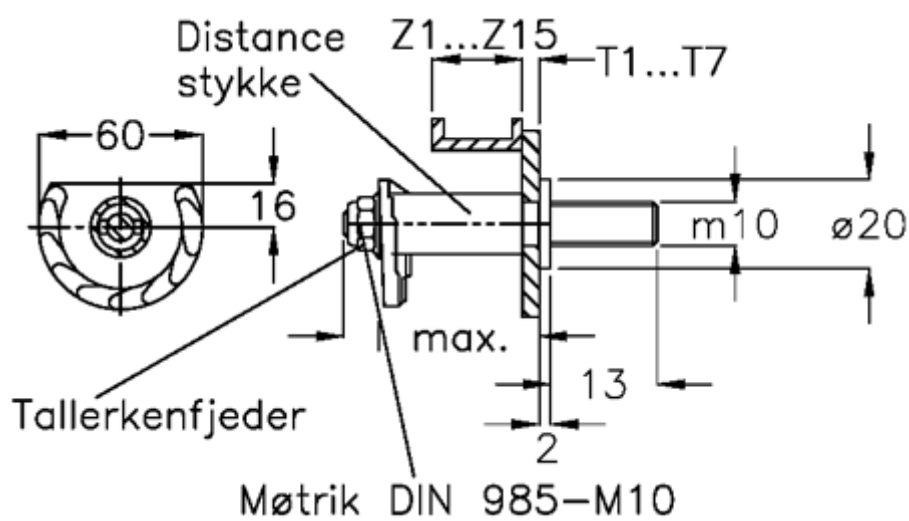

Varenummer: 20895610
Beskrivelse: E+G Dørrigel
GN 117-GB-T6-Z10

Mål

Kamtykkelse = 27-36